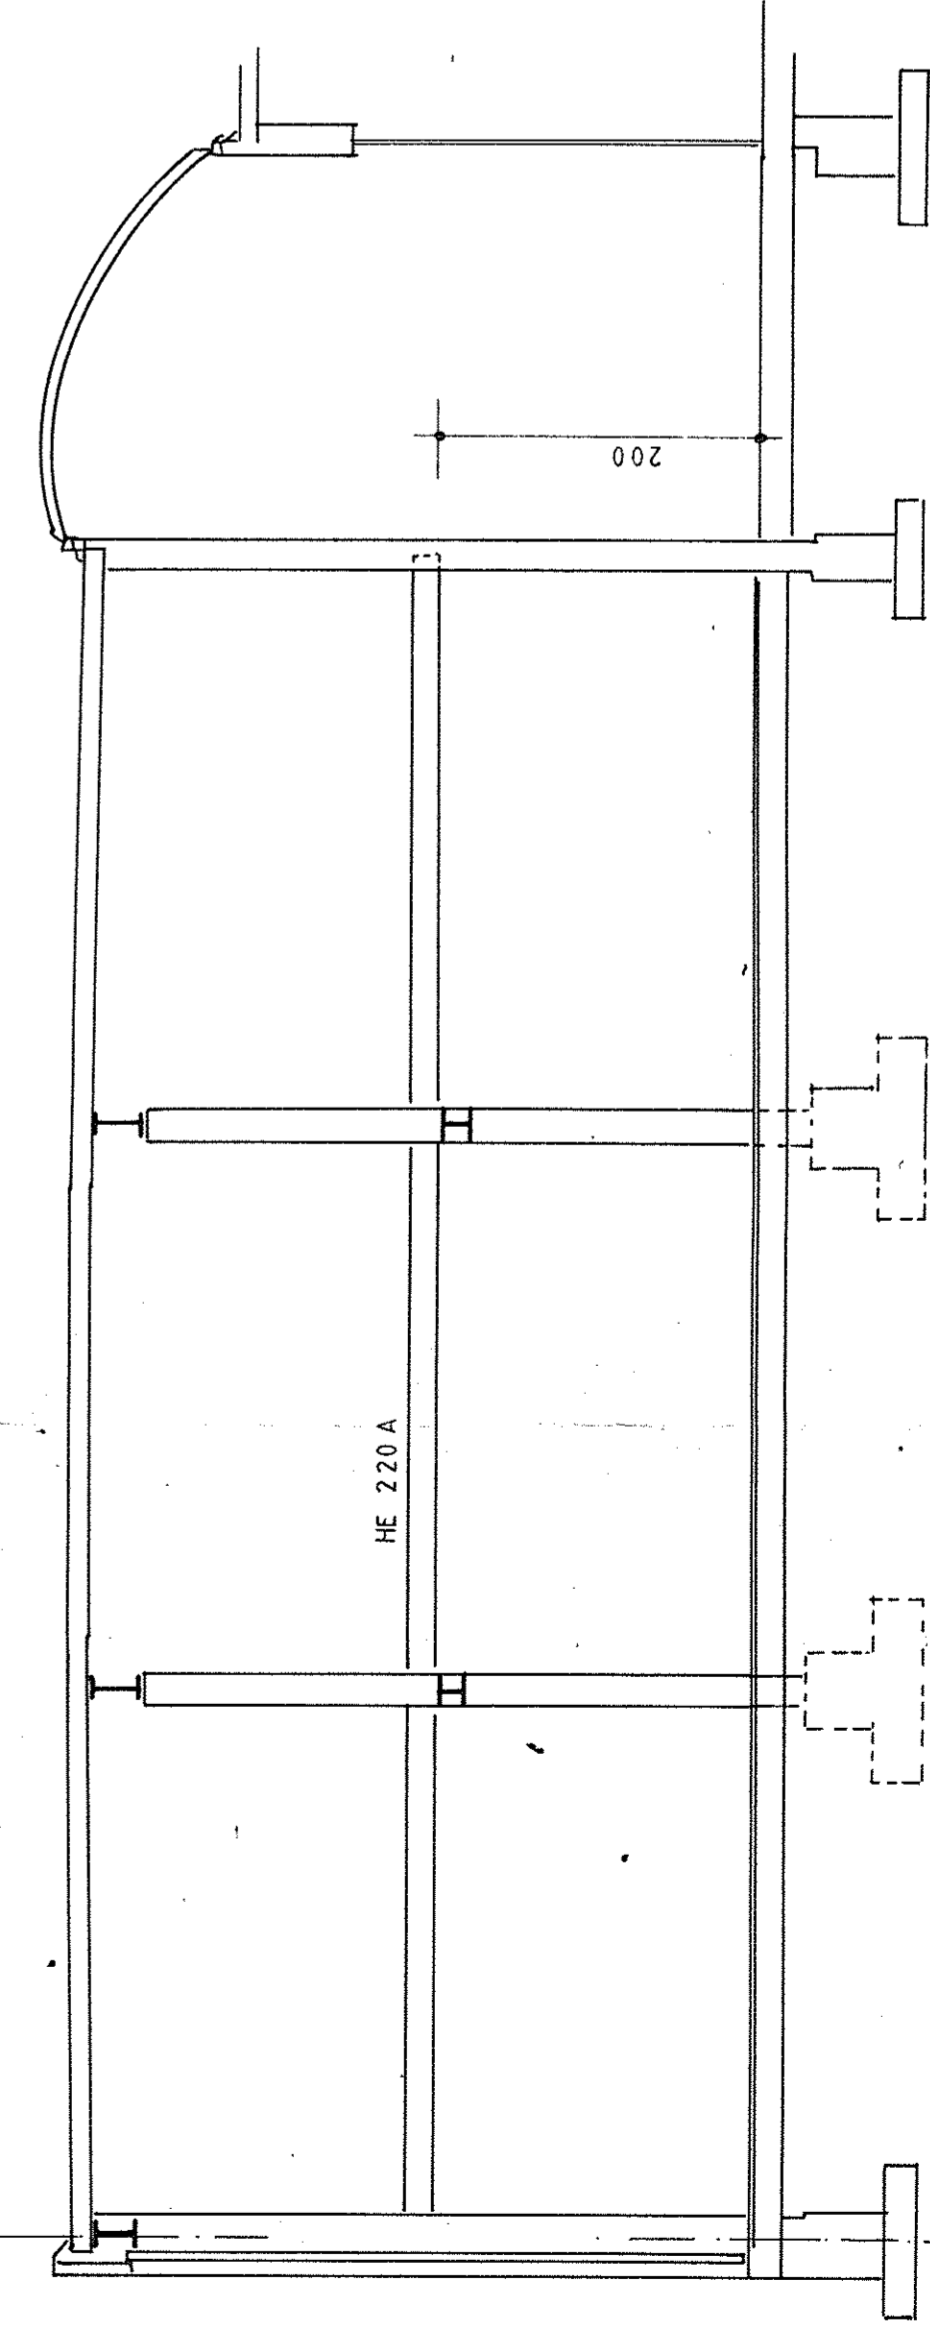

BEGANE GROND

DOORSNEDEN A-A

VERDIEPING

project:	N.V.C.		
onderdeel:	A		
schaal:	1:20	gew.:	a.
datum:		geb.:	b.
tek. no.:			